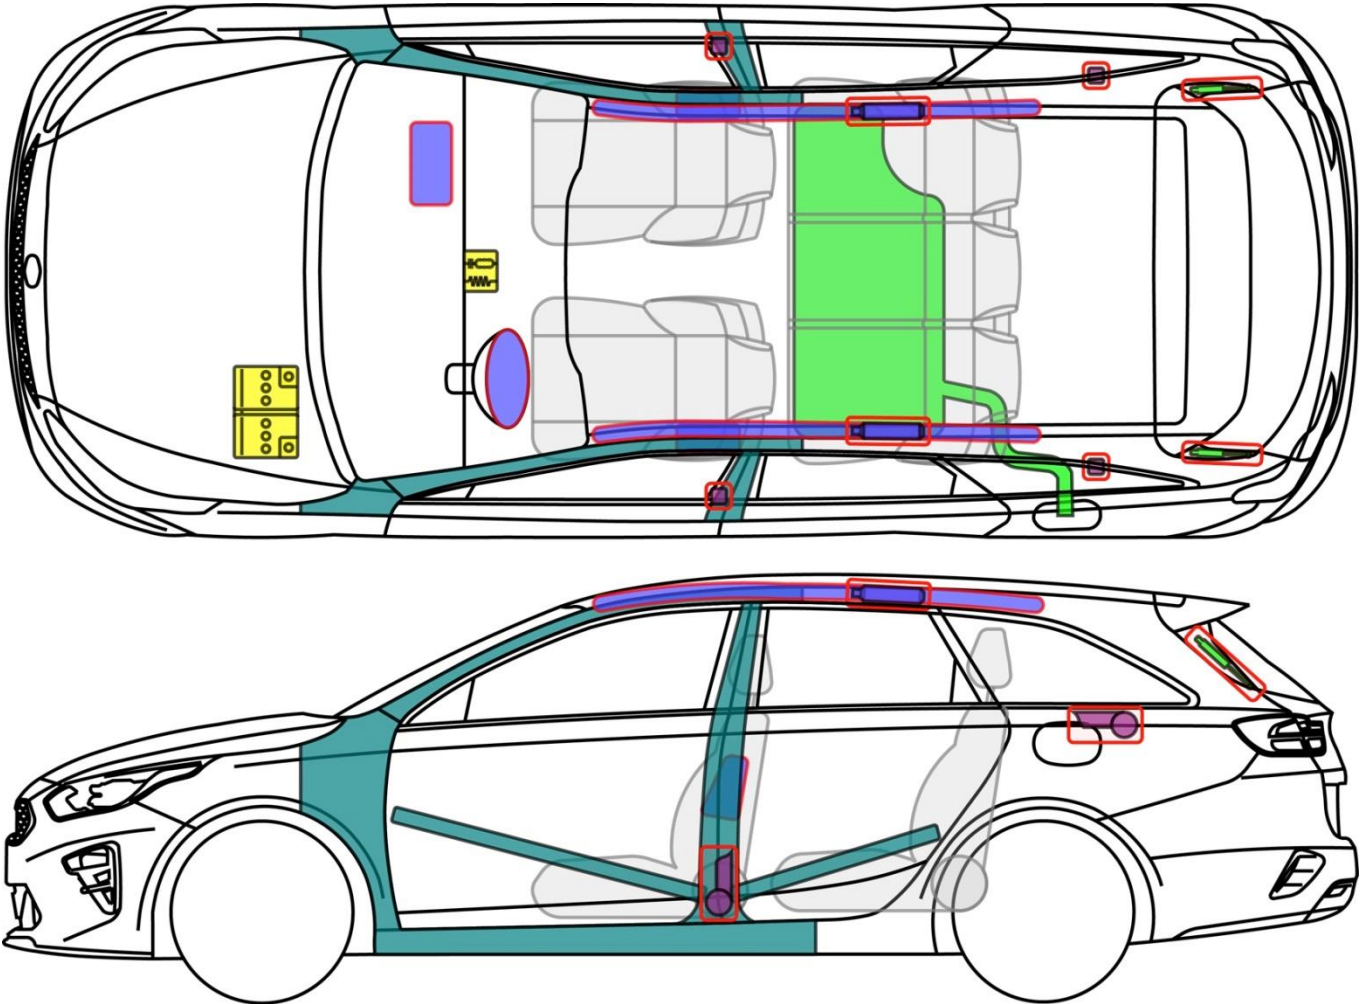

Ceed sw (CD)

Sportswagon ab 2018

Legende

	Airbag		Karosserie- verstärkung		Steuergerät
	Gas- generator		Fußgänger- Schutz- system		12 V Batterie
	Gurt- straffer		Gasdruck- dämpfer		Kraftstoff- tank

Ceed sw