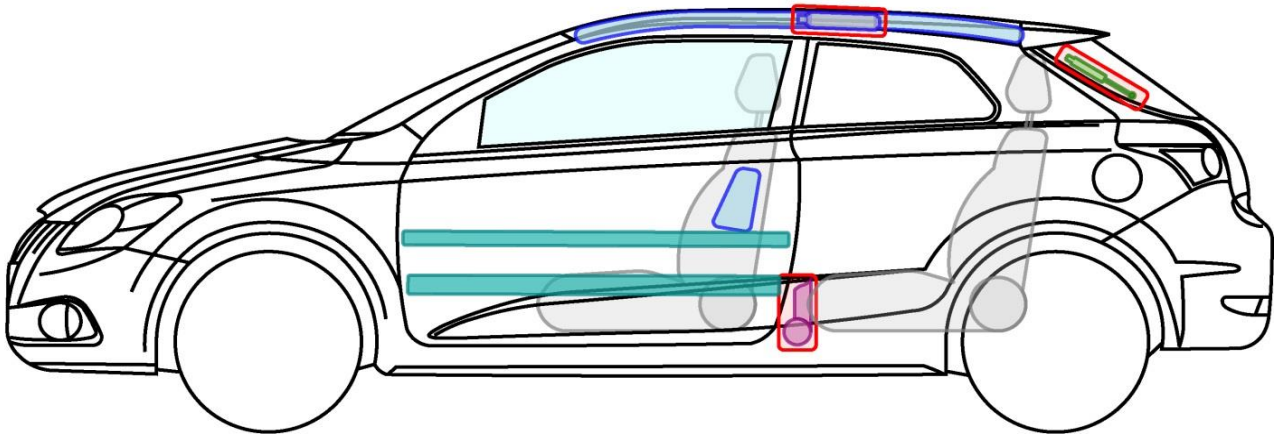

pro_cee'd (ED)

3-Türer, 2008-2012

Legende

	Airbag		Karosserie-verstärkung		Steuergerät
	Gas-generator		Überroll-schutz		Batterie
	Gurt-straffer		Gasdruck-dämpfer		Kraftstoff-tank

pro_cee'd