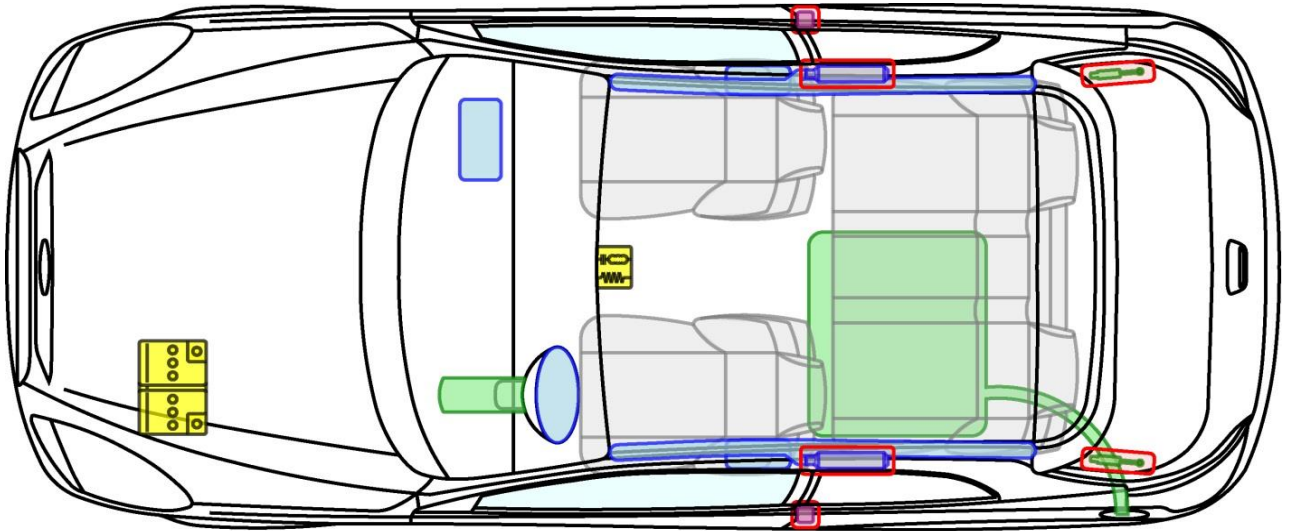

pro_cee'd (ED)

3-Türer, 2008-2012

Legende

	Airbag		Karosserie-verstärkung		Steuergerät
	Gas-generator		Überroll-schutz		Batterie
	Gurt-straffer		Gasdruck-dämpfer		Kraftstoff-tank

pro_cee'd