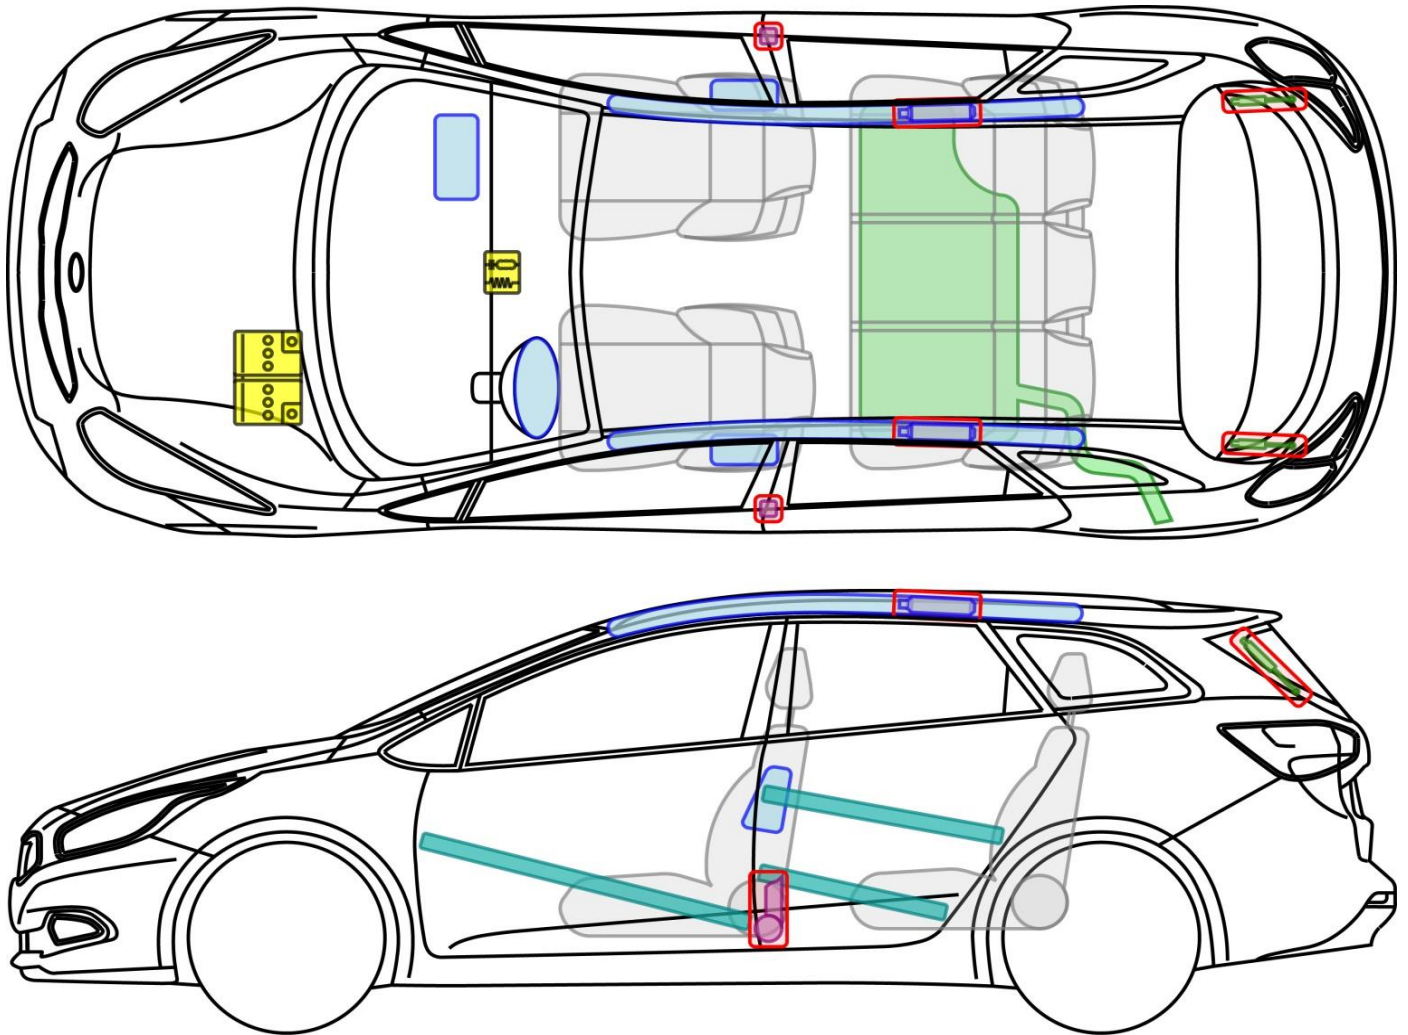

cee'd_sw (JD)

Sportswagon, ab 2012
inklusive Facelift

Legende

	Airbag		Karosserie- verstärkung		Steuergerät
	Gas- generator		Überroll- schutz		Batterie
	Gurt- straffer		Gasdruck- dämpfer		Kraftstoff- tank