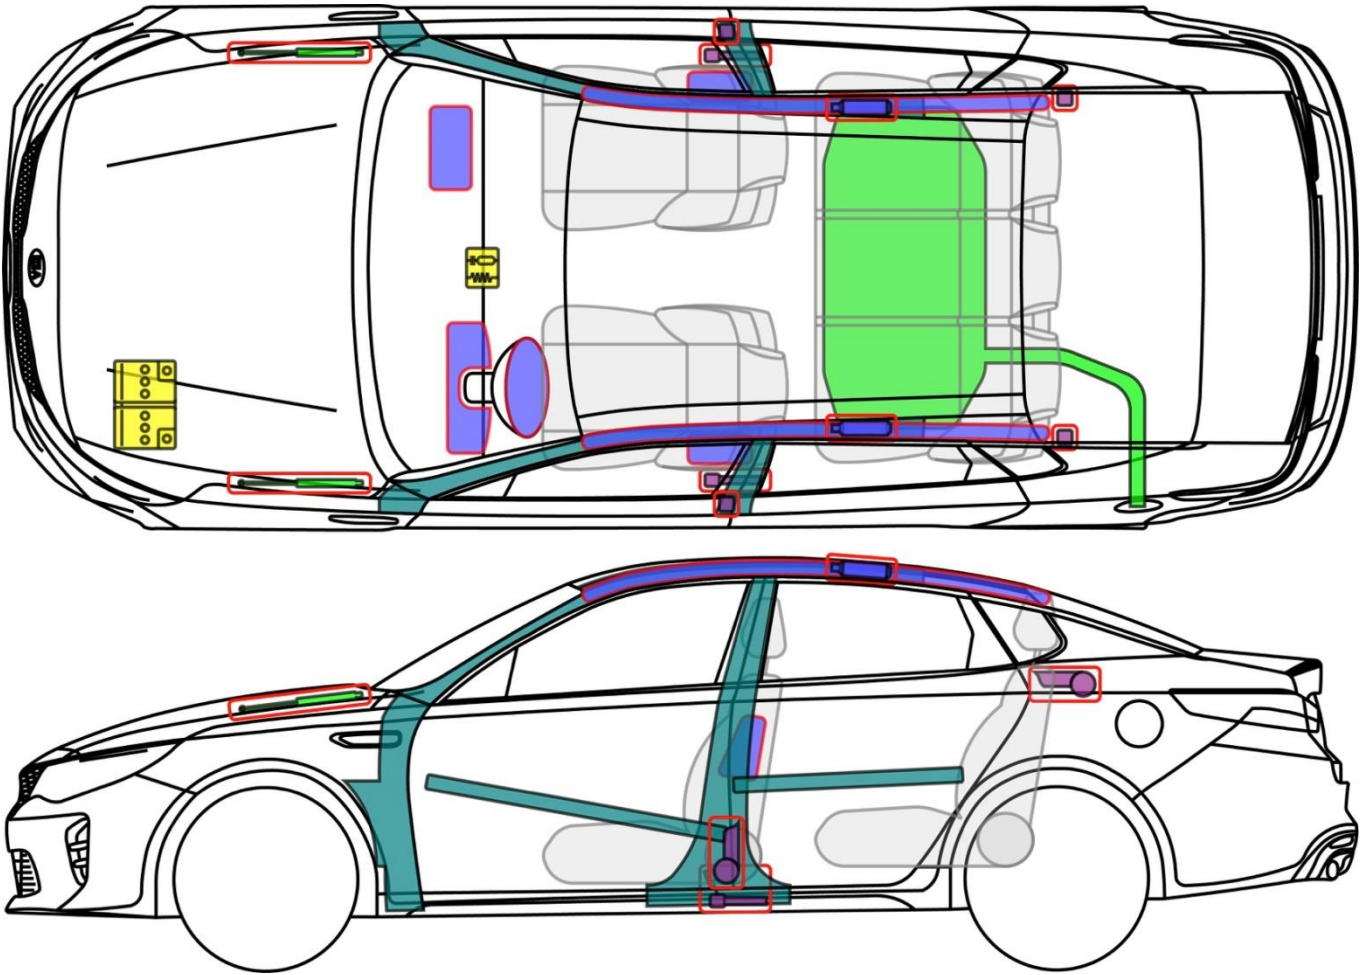

Optima (JF)

4-Türer ab 2016

Legende

	Airbag		Karosserie-verstärkung		Steuergerät
	Gas-generator		Überroll-schutz		12 V Batterie
	Gurt-straffer		Gasdruck-dämpfer		Kraftstoff-tank

Optima