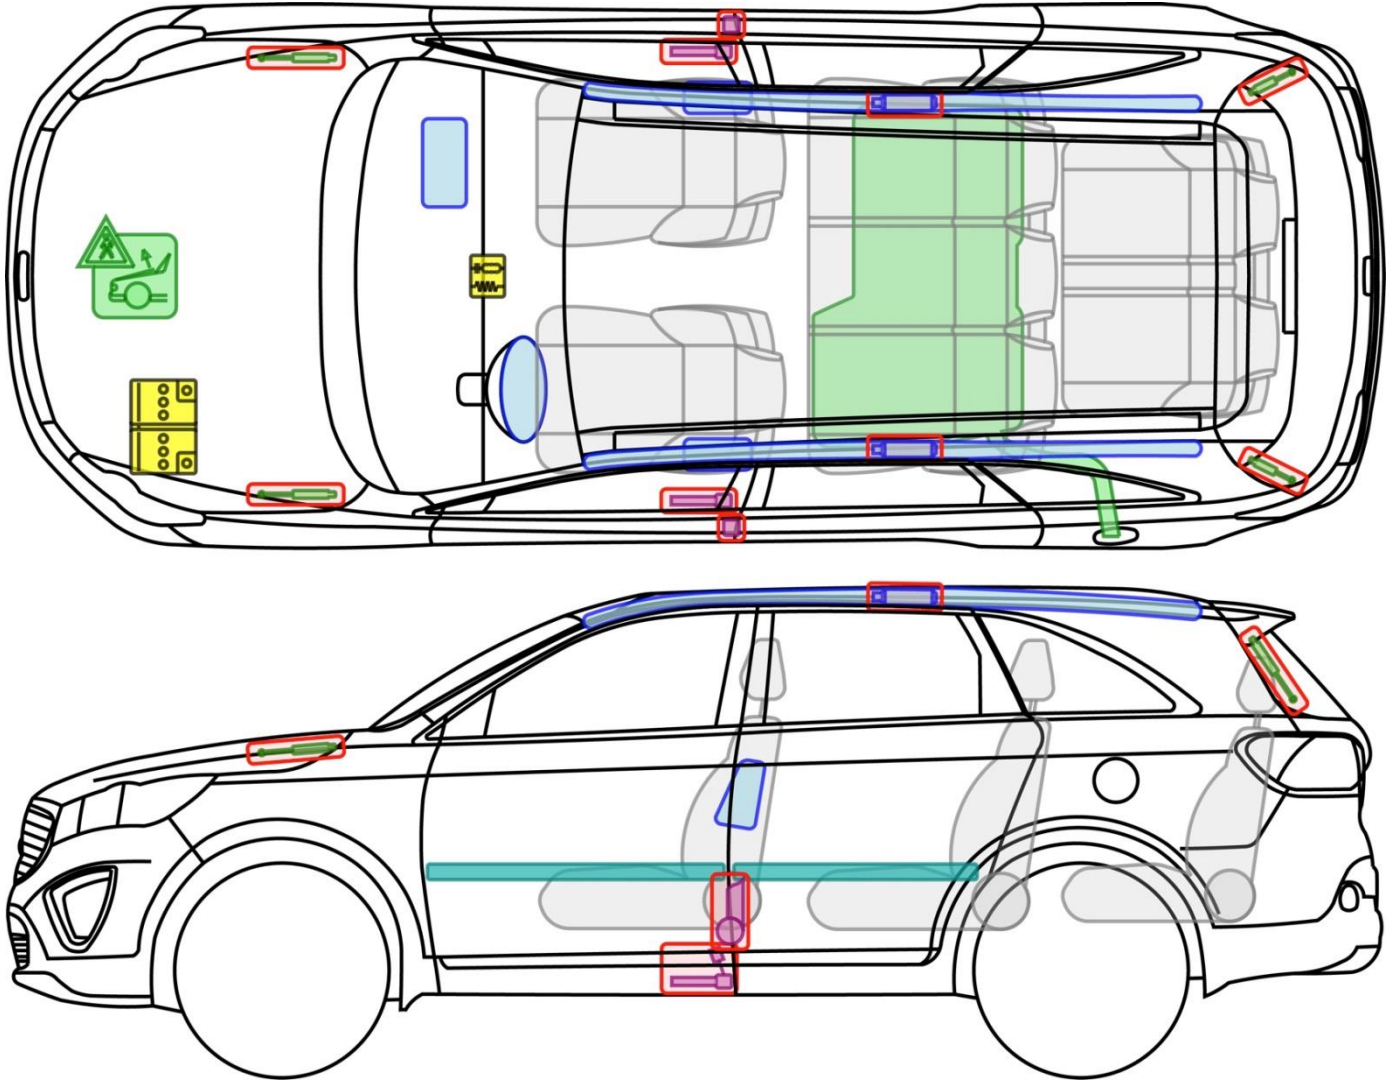

Sorento (UM)

ab 2014

Legende

Airbag

Karosserie-
verstärkung

Steuergerät

Fußgänger-
schutz-
system

Gas-
generator

Überroll-
schutz

Batterie

Gurt-
straffer

Gasdruck-
dämpfer

Kraftstoff-
tank

Sorento