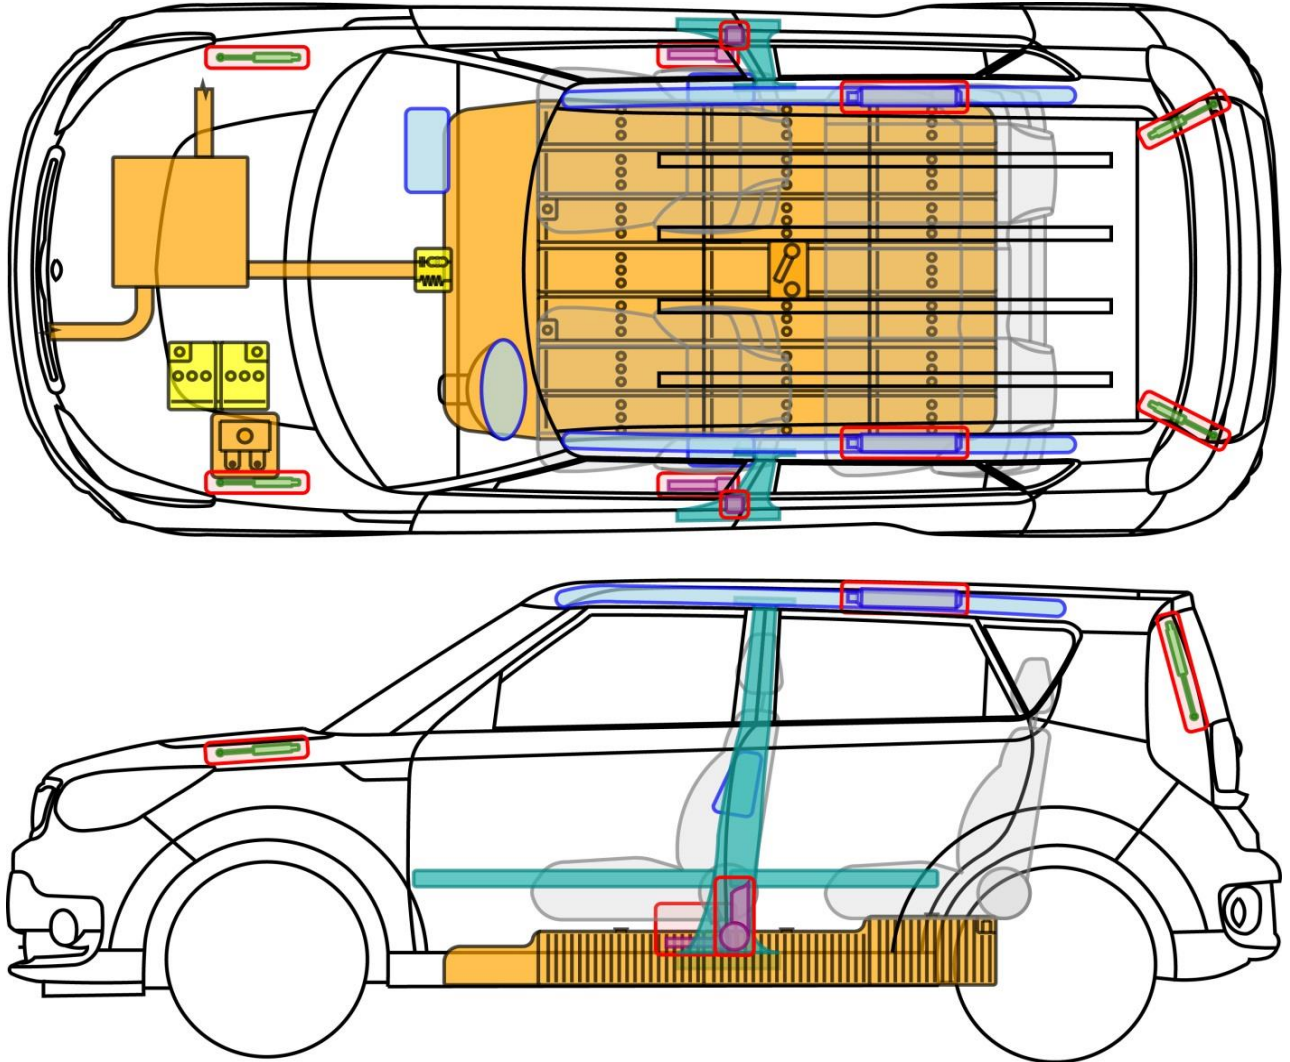

Soul EV (PS EV)

ab 2014

Legende

	Airbag		Karosserie- verstärkung		Steuergerät		Hochvolt- batterie
	Gas- generator		Überroll- schutz		12 V Batterie		Hochvolt- leitung/ -komponente
	Gurt- straffer		Gasdruck- dämpfer		Kraftstoff- tank		HV- Trennstelle

Soul EV