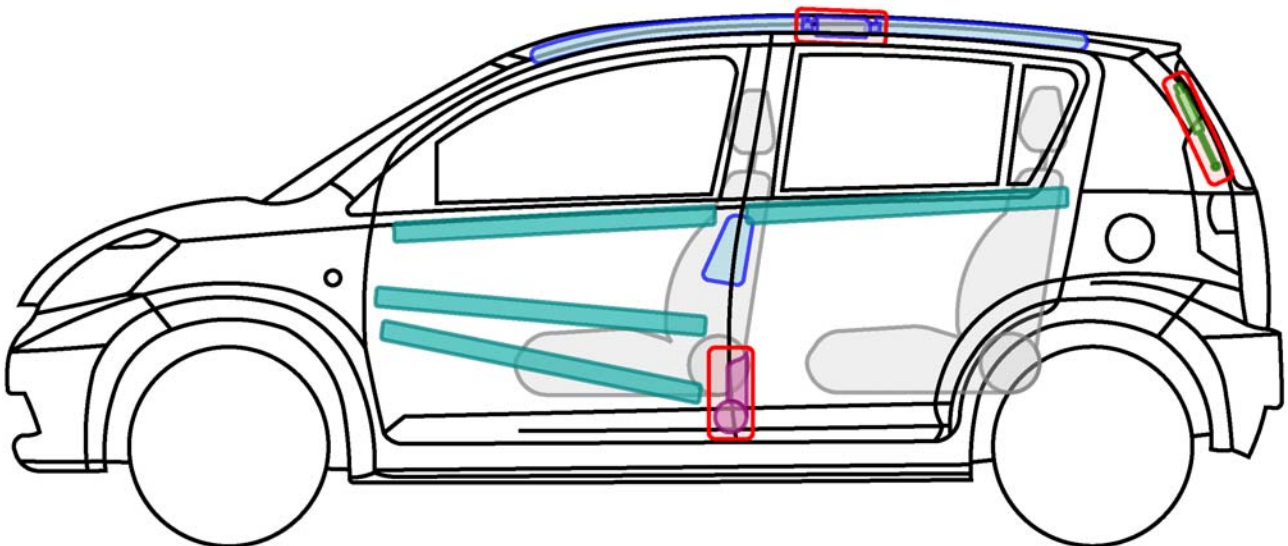

SUBARU

Rettungskarte

SUBARU: Justy
Typ: M3
Karosserievariante ab 2008

Airbag Modul		Karosserieverstärkung		Airbag Kontrollmodul	
Fensterairbag Gasgenerator				Batterie	
Gurtstraffer		Hauben & Heckklappendämpfer		Kraftstofftank	