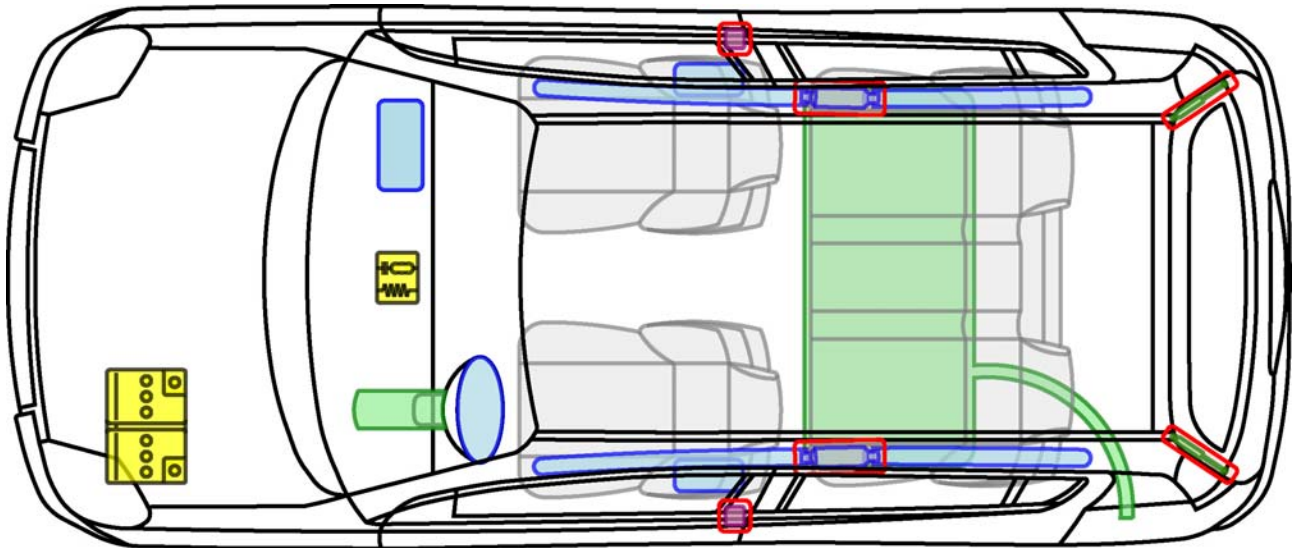

SUBARU

Rettungskarte

SUBARU: Justy
Typ: M3
Karosserievariante ab 2008

Airbag Modul		Karosserieverstärkung		Airbag Kontrollmodul	
Fensterairbag Gasgenerator				Batterie	
Gurtstraffer		Hauben & Heckklappendämpfer		Kraftstofftank	