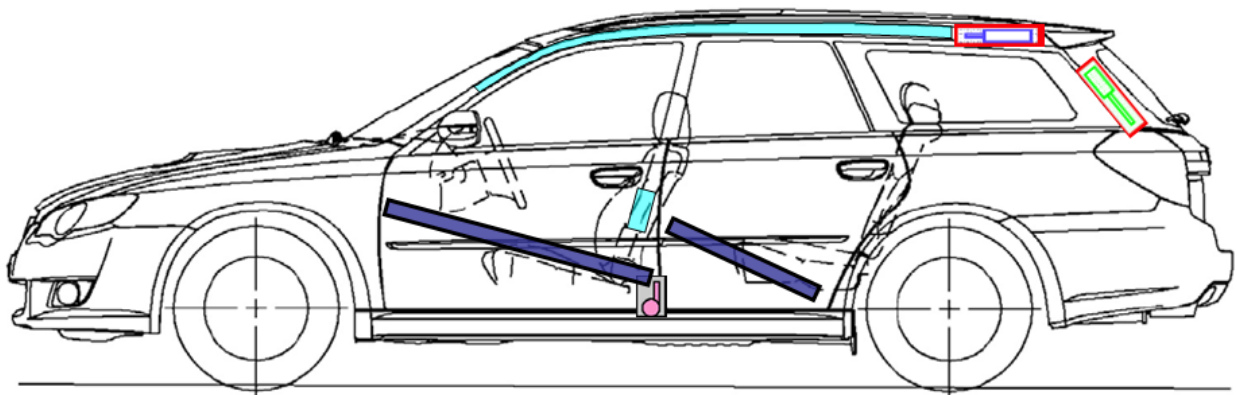

SUBARU

Rettungskarte

SUBARU: Legacy
 Typ: BL/BP
 BL/BPS
 Karosserieversion MJ 2004 bis MJ 2009

Airbag Modul		Karosserieverstärkungen		Airbag Kontrollmodul	
Fensterairbag Gasgenerator				Batterie	
Gurtstraffer		Hauben & Heckklappendämpfer		Kraftstofftank	