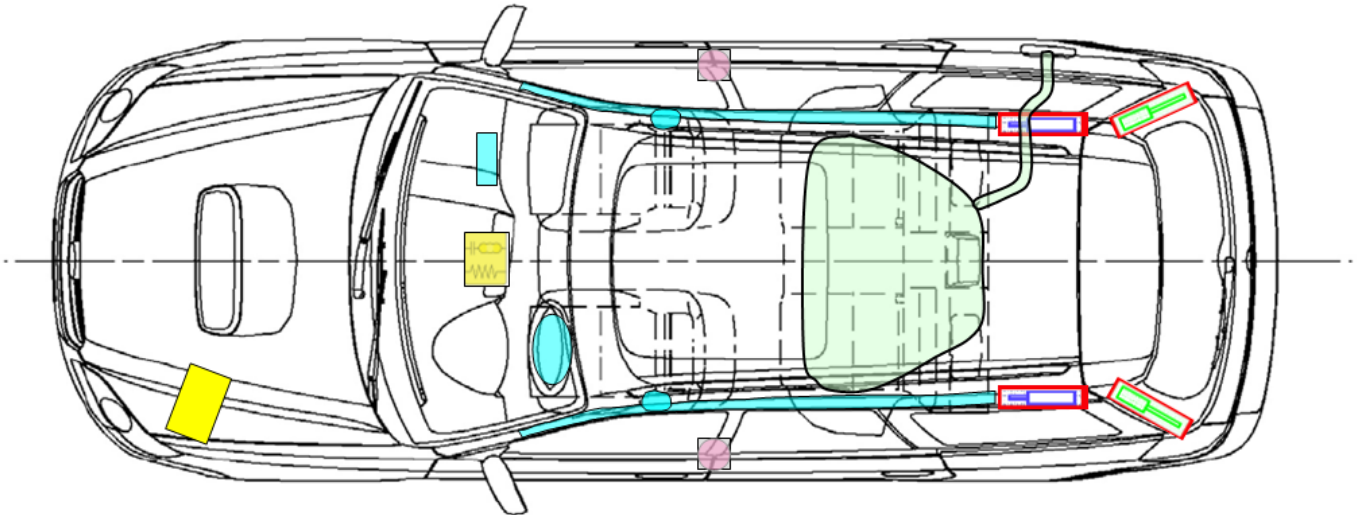

SUBARU

Rettungskarte

SUBARU: Legacy
 Typ: BL/BP
 BL/BPS
 Karosserieversion MJ 2004 bis MJ 2009

Airbag Modul		Karosserieverstärkungen		Airbag Kontrollmodul	
Fensterairbag Gasgenerator				Batterie	
Gurtstraffer		Hauben & Heckklappendämpfer		Kraftstofftank	